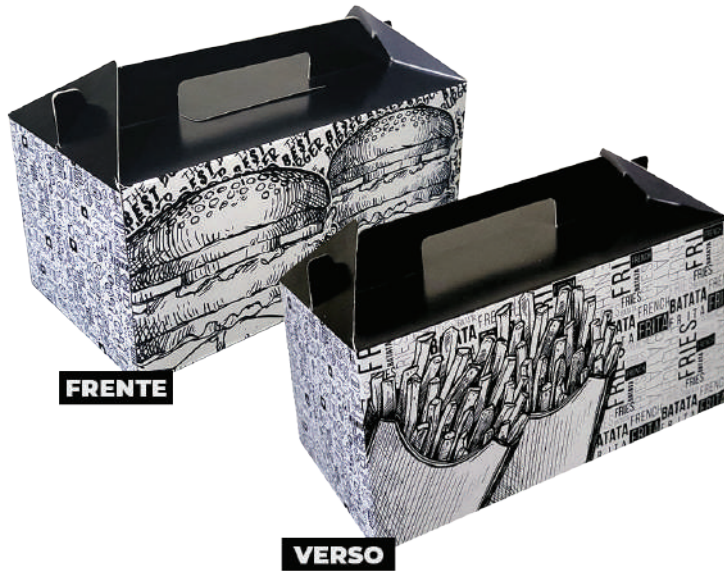

CATÁLOGO DE
produtos

CAIXAS PARA DELIVERY

Sumário

	Página
Hamburgueria	01-02
Oriental	03-06
Doces	07
Food	08-10
Diversas	11

• Caixas para Delivery •

Linha fast food

**Caixinha cestinha batata
MINI padrão**

Quantidade pct **50** Dimensões **8x3x9,5cm**
capacidade: 80g aprox.

**Caixinha batata automática
padrão**

Quantidade pct **50** Dimensões **6x8,5x12cm**
capacidade: 170g aprox.

**Caixinha batata automática
preta**

Quantidade pct **50** Dimensões **6x8,5x12cm**
capacidade: 170g aprox.

• Caixas para Delivery •

Linha fast food

Caixinha box hambúrguer padrão ou preta

Quantidade pct
50

Dimensões
11,8x11,8x8cm

Caixinha box hamburgão padrão ou preta

Quantidade pct
50

Dimensões
12,2x12,2x9,8cm

Caixinha combo hamburguer

Quantidade pct
50

Dimensões
11x20x9,5cm

Caixinha combo genérica

Quantidade pct
50

Dimensões
11x20x9,5cm

2 opções de layout disponível

Caixinha kit lanche com suporte para lata